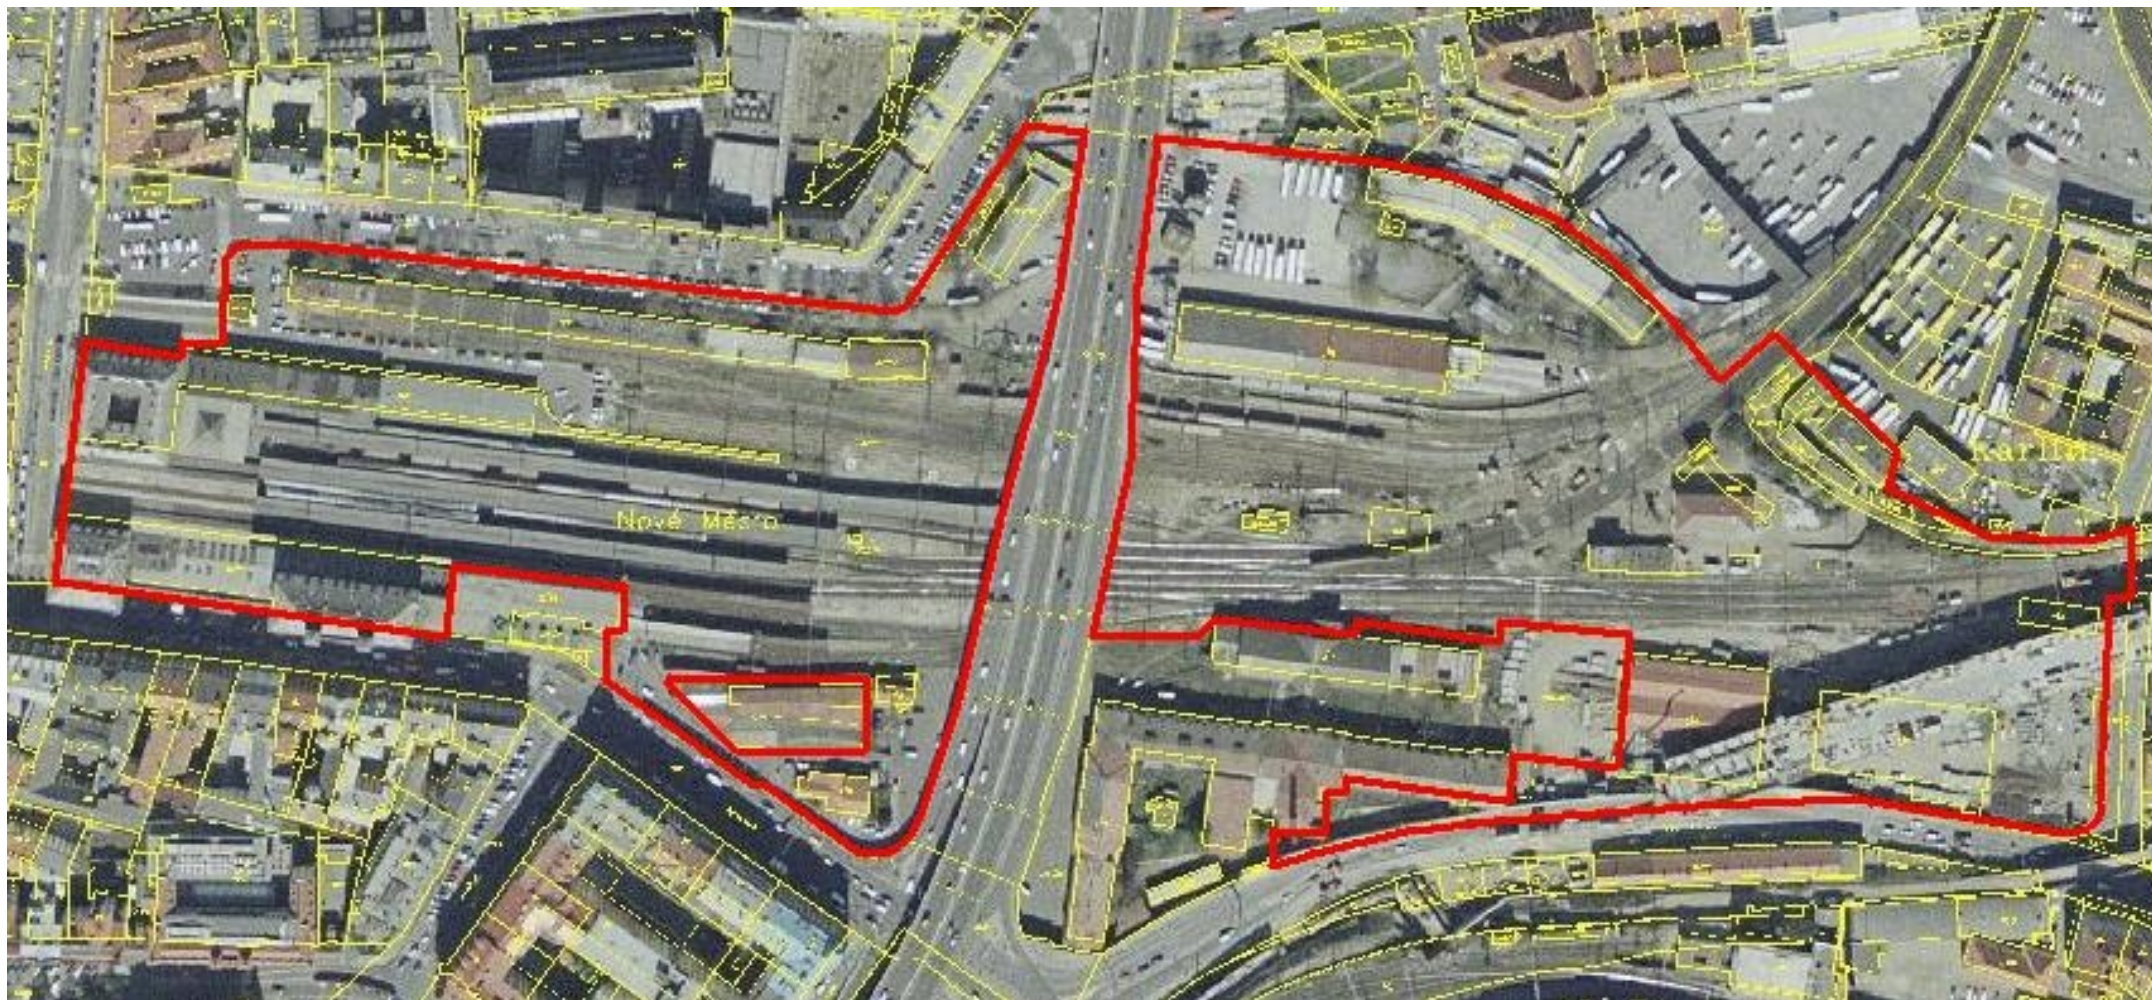

**Situační mapa č. 1: Masarykovo nádraží – nemovitosti zatížené předkupním právem ve Smlouvě o zřízení předkupního práva uzavřené mezi ČD a. s. a MSD a. s.**

— zastavěné a nezastavěné plochy

— samostatné stavby bez pozemků

**Situační mapa č. 2:** Masarykovo nádraží – stávající nemovitosti, které jsou předmětem smluv o implementaci projektu, o budoucí kupní smlouvě, o zřízení předkupního práva, schválených orgány ČD a. s.

— zastavěné a nezastavěné plochy