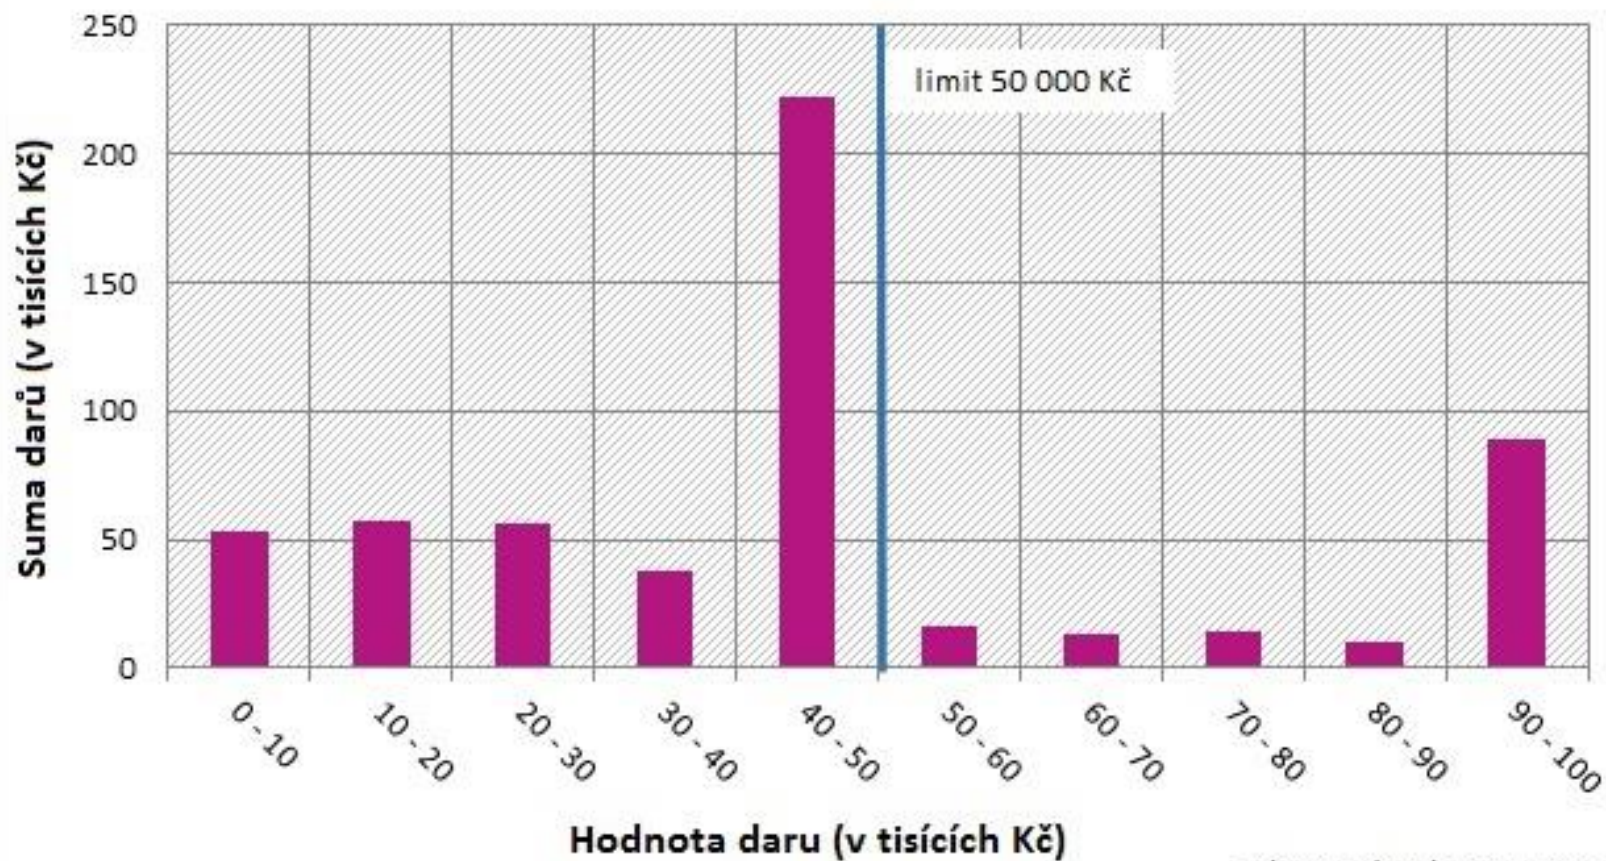

Zdroj: PolitickeFinance.cz

Podíl darů a počtu dárců nad 2 miliony Kč

Zdroj: PolitickeFinance.cz

Kumulace darů pod zákonný limit pro povinnost zveřejnění kopie darovací smlouvy (50 000 Kč)

Zdroj: PolitickeFinance.cz