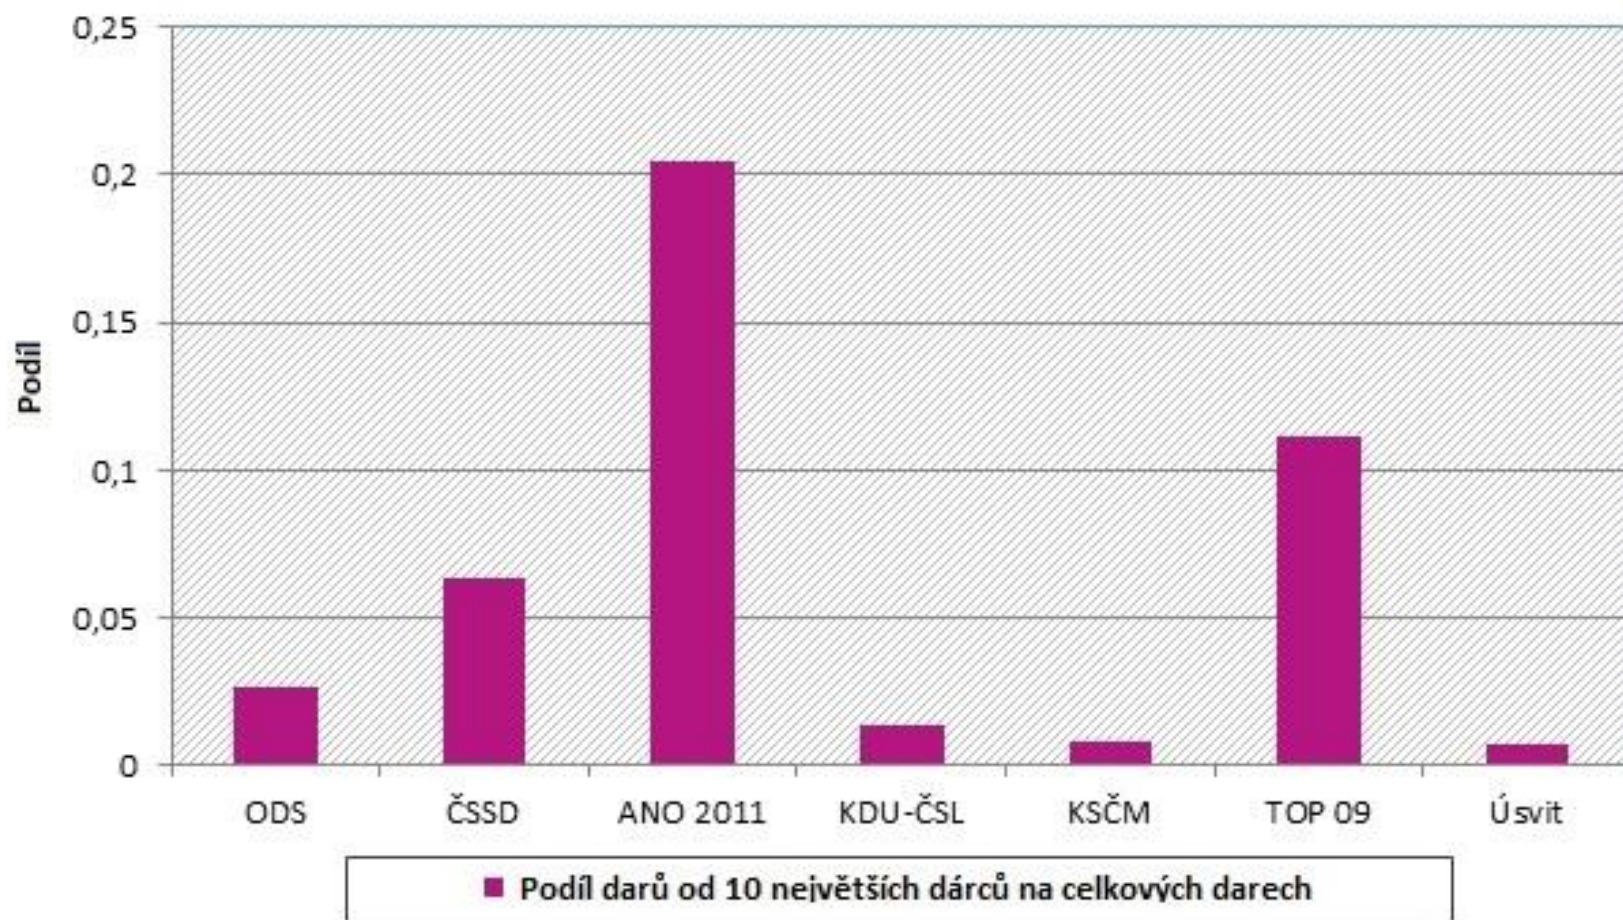

Zdroj: PolitickeFinance.cz

Podíl darů a počtu dárců nad 2 miliony Kč

Zdroj: PolitickeFinance.cz

Kumulace darů pod zákonný limit pro povinnost zveřejnění kopie darovací smlouvy (50 000 Kč)

Zdroj: PolitickeFinance.cz