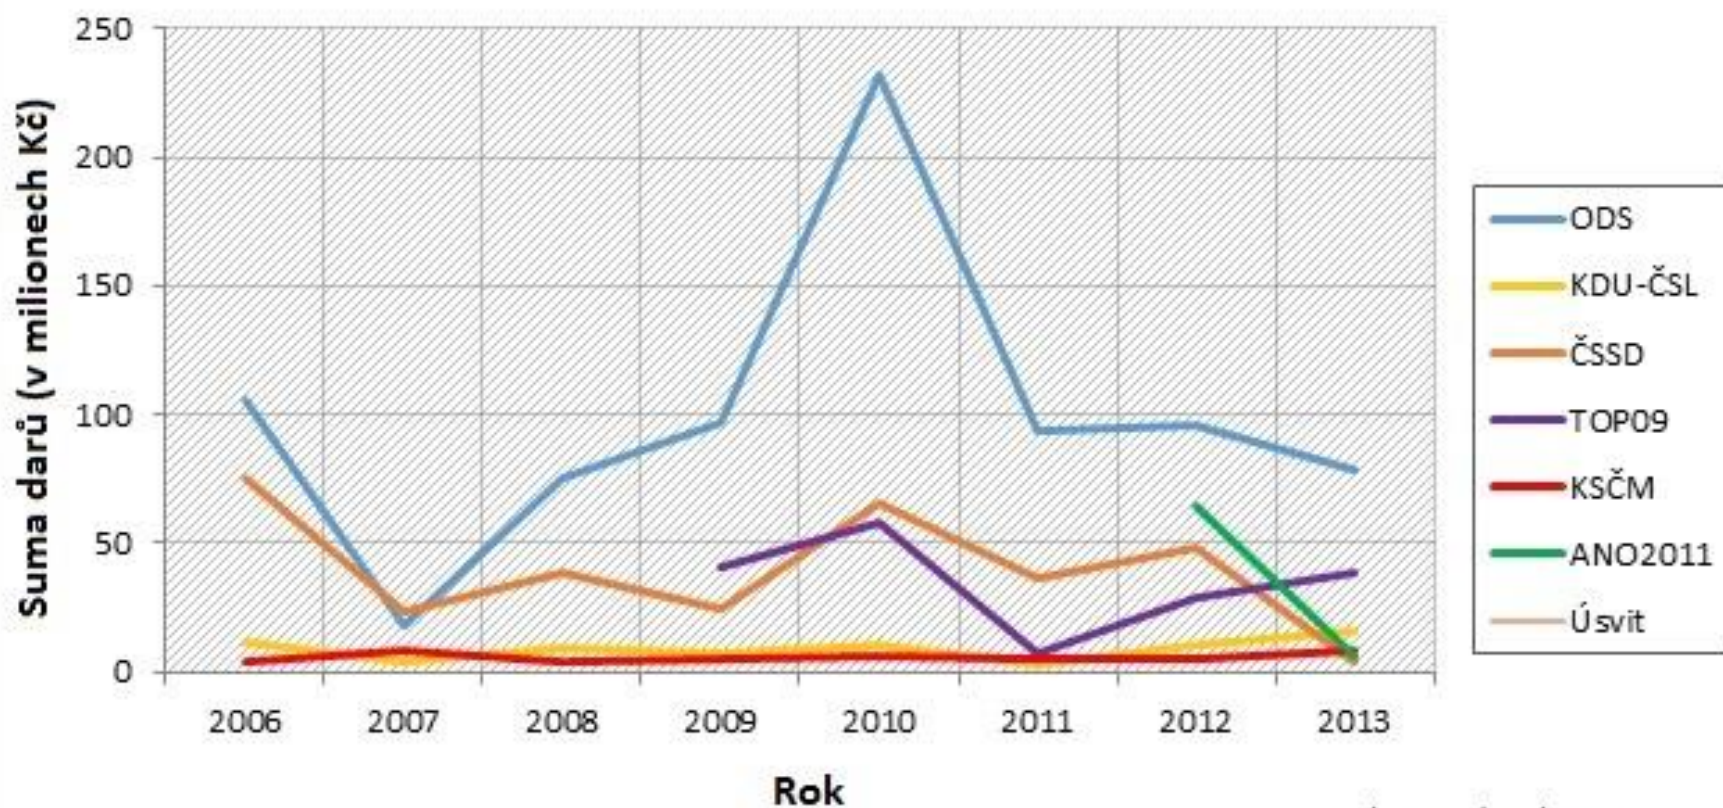

Analýza darů politickým stranám

Miroslav Palanský

Centrum aplikované ekonomie, o.s.

Praha, 22.1.2015

Vývoj hodnoty darů politickým stranám

Zdroj: PolitickeFinance.cz

Podíl darů od 10 největších dárců na celkových darech

Zdroj: PolitickeFinance.cz

Podíl darů a počtu dárců nad 2 miliony Kč

Zdroj: PolitickeFinance.cz

Kumulace darů pod zákonný limit pro povinnost zveřejnění kopie darovací smlouvy (50 000 Kč)

Zdroj: PolitickeFinance.cz