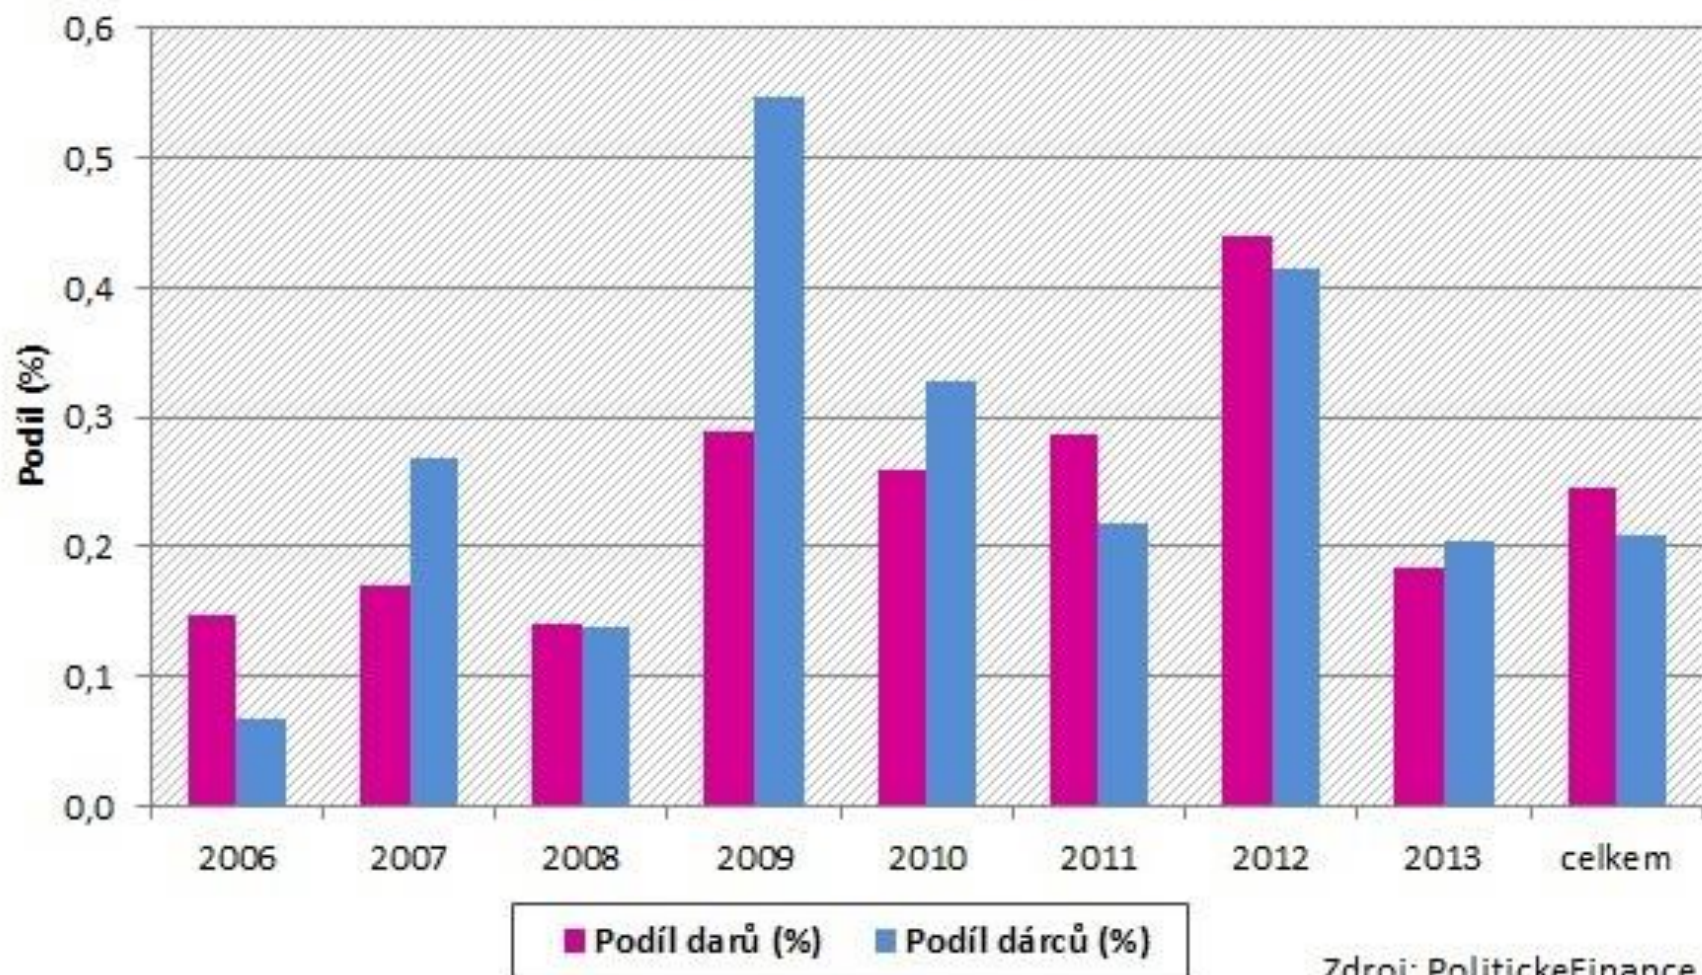

Analýza darů politickým stranám

Miroslav Palanský

Centrum aplikované ekonomie, o.s.

Praha, 22.1.2015

Vývoj hodnoty darů politickým stranám

Zdroj: PolitickeFinance.cz

Podíl darů od 10 největších dárců na celkových darech

Zdroj: PolitickeFinance.cz

Podíl darů a počtu dárců nad 2 miliony Kč

Zdroj: PolitickeFinance.cz

Kumulace darů pod zákonný limit pro povinnost zveřejnění kopie darovací smlouvy (50 000 Kč)

Zdroj: PolitickeFinance.cz